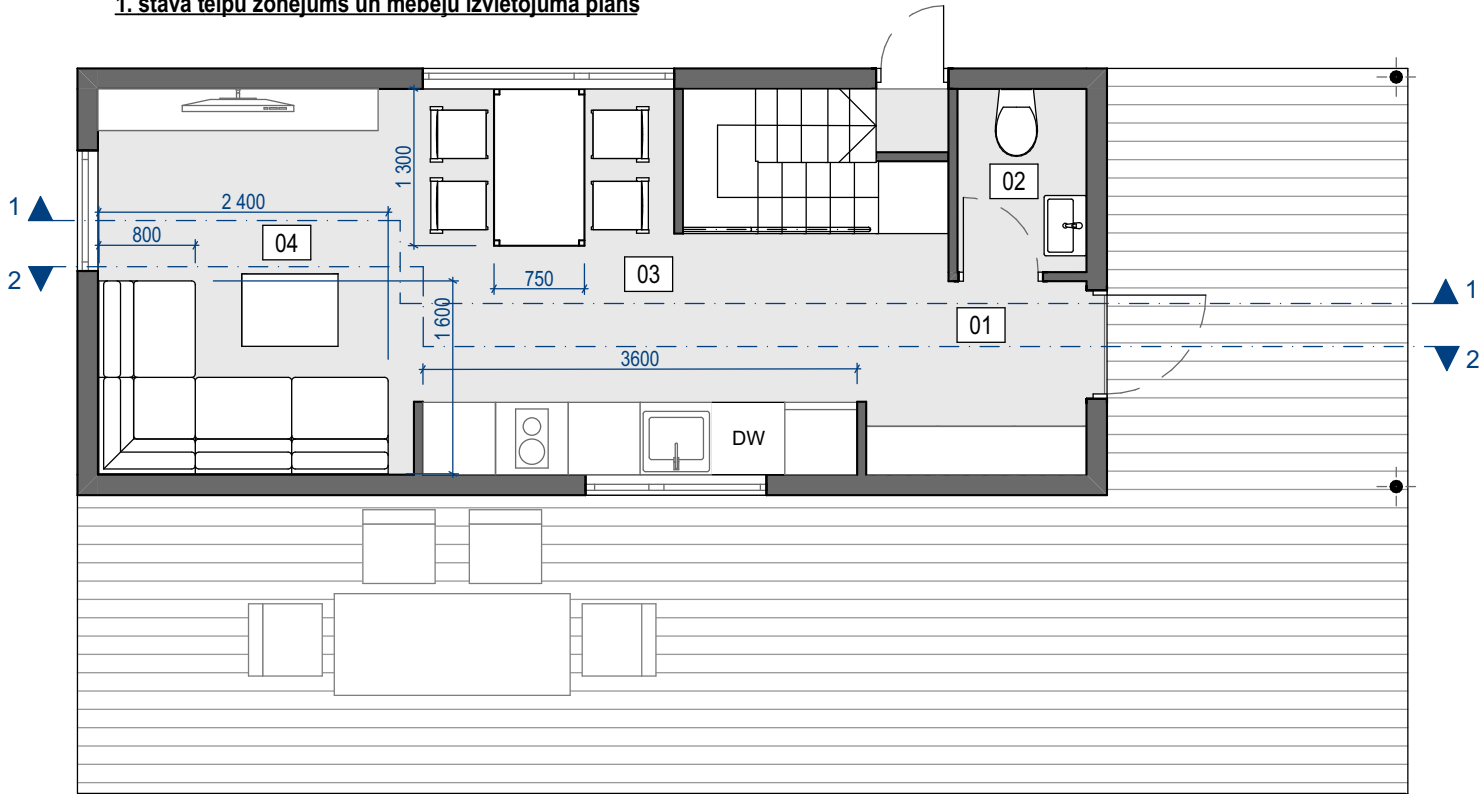

1. stāva telpu zonējums un mēbeļu izvietojuma plāns

Telpu eksplikācija

Zonas Nr.	Nosaukums	Platība (m2)
01	Priekštelpa	3,21
02	Tualete	1,63
03	Virtuve un ēdamzona	10,00
04	Dzīvojamā zona	8,39
05	Gaitenis	4,10
06	Dušas telpa	2,29
07	Bērnu istaba	7,04
08	Guļamistaba	9,22
09	Terase	7,98

2. stāva telpu zonējums un mēbeļu izvietojuma plāns