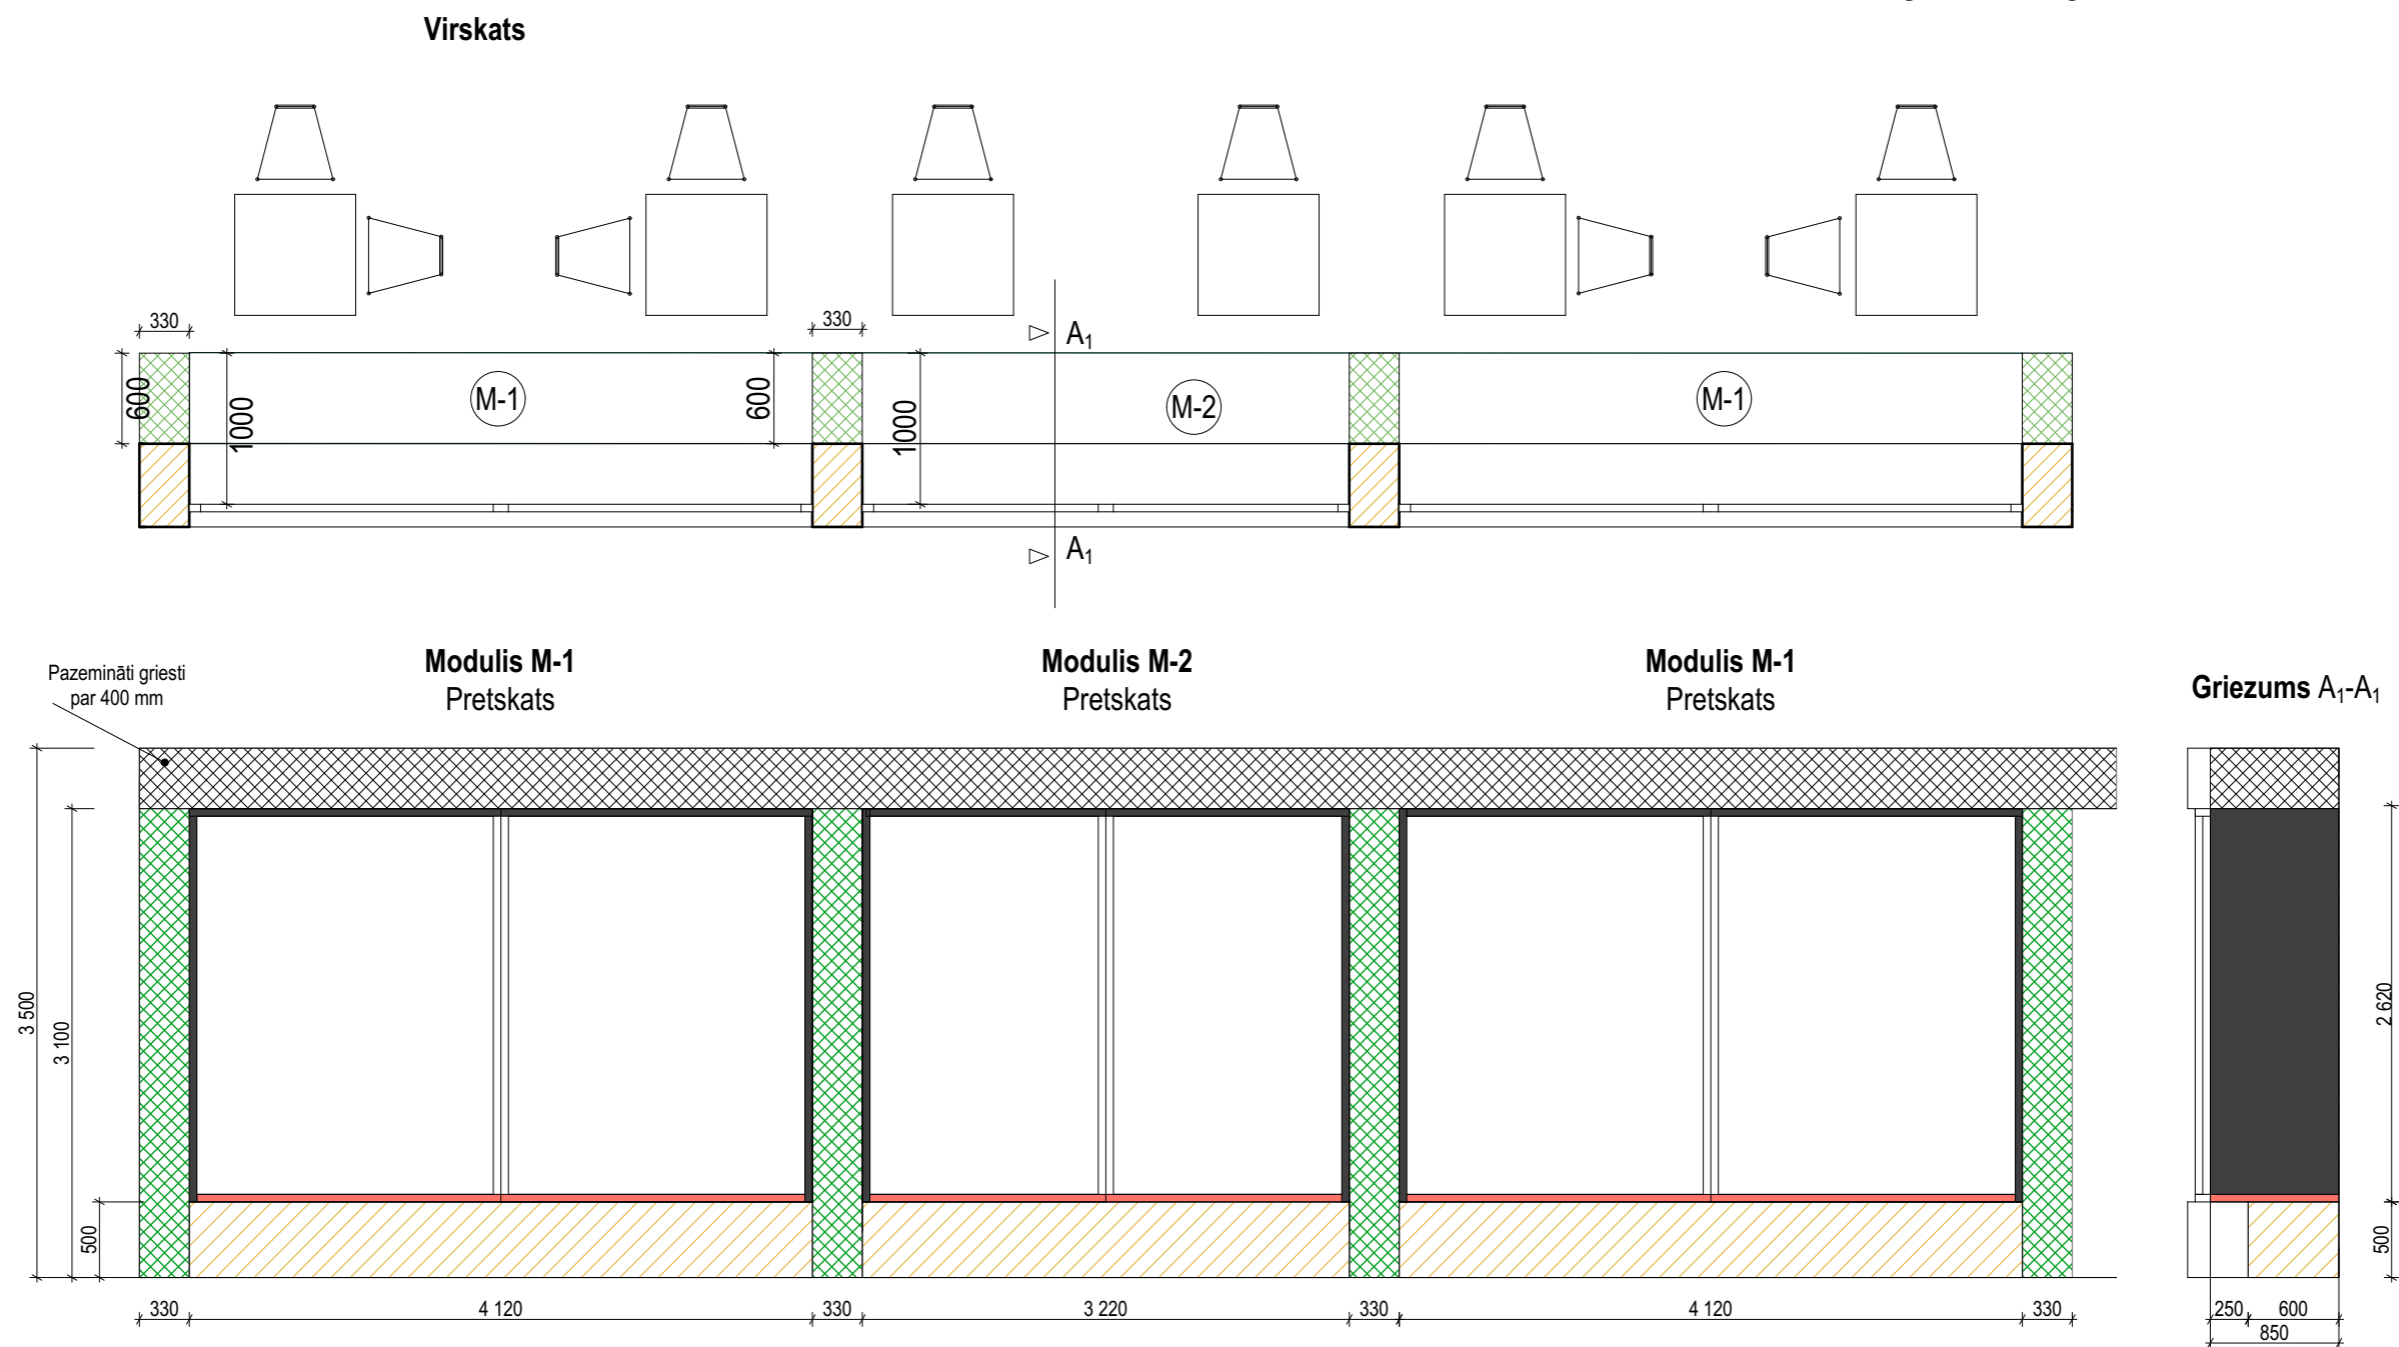

DŽEZA KLUBA SEDMĒBEĻU MODUĻU M-1; M-2 GABARĪTRASĒJUMS M1:50

APZĪMĒJUMI

- Ģipškartona starpsienas uz metāla karkasa ar pastiprinātu skaņas izolāciju b-330 mm, špaktelējamas, krāsojamas RAL Grey Brown Tikkurilla krāsu
- Sēžamspilvens pēc pasūtījuma. Materiāls: kokvilna, audums.
M-1 moduļa sēžamspilvena parametri 850 x 4000 mm (2.gb.)
M-2 moduļa mīkstās daļas parametri 850 x 3000 mm (1.gb.)
- Echo Eliminator līmējams skaņu absorbējošs materiāls. Krāsa: Gaiši pelēka, izmēri: 2600 x 850 mm (6.gb.); 4120 x 1000 (2.gb.); 3220 x 1000 mm (1.gb.)
- Pazemināti griesti
- Betona palodzes turpinājums izmēri: 850 x 4000 x h500 mm (2.gb.); 850 x 3000 x h500 mm (1.gb.) apšūtas ar laminētu ūdensizturīgu saplāksni F/F 15 mm biezu - krāsa RAL 8019 Grey Brown