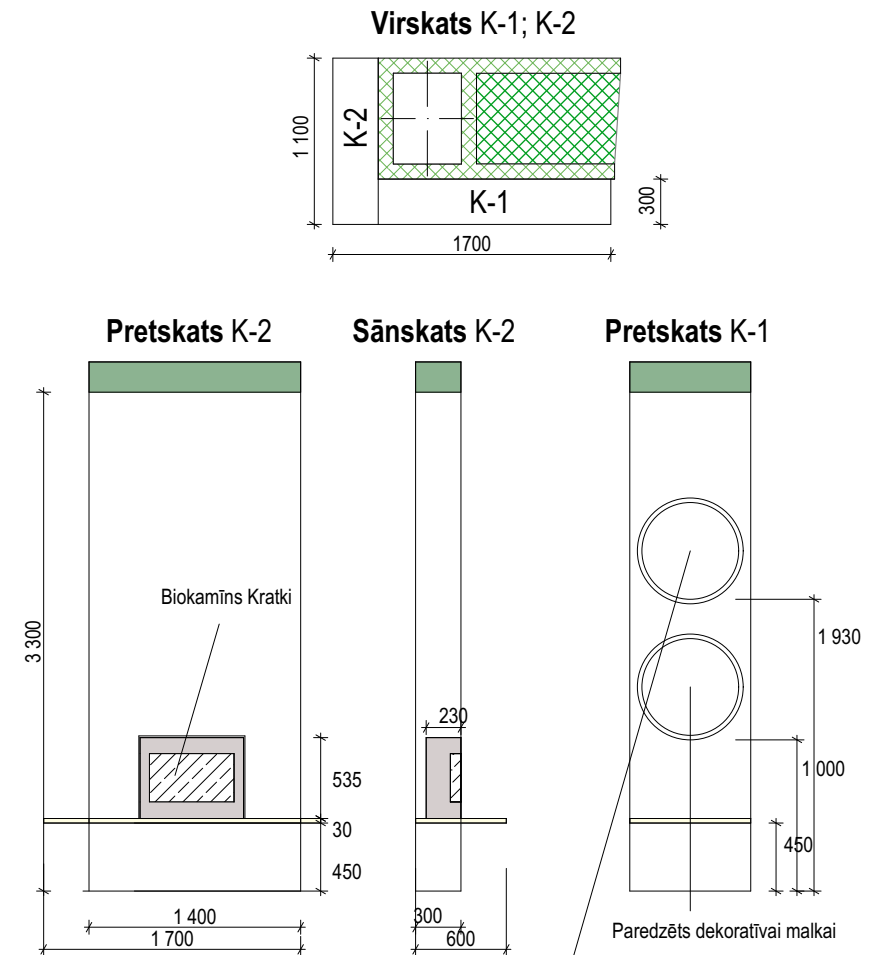

PLAUKTU GABARĪTRASĒJUMS M1:20

APZĪMĒJUMI

 LED virtene 1450 mm garumā

PIEZĪMES

Materiāls: Nerūsējošais tērauds, sakausēts.
Krāsa - RAL 9017 Traffic Black
Aizmugurējā sienīņa R-400 mm, 30 mm bieza

IEBŪVĒTA BOKAMĪNA GABARĪTRASĒJUMS M1:50

Materiāls: Nerūsējošais sakausēts tērauds. Krāsa - RAL 9017 Traffic Black, bez aizmugurējās sienas. Stiprināms pie sienas. Plaukta caurules biezums 15 mm, R-350 mm

PIEZĪMES

Instalācija, krāsota ar RAL 8019 Grey Brown Tikkurila krāsu. 10 mm no grīdas atrodas plauktiņš - balināta, gaiša ozola MDF. Bio kamīna 'Kratki' tehniskie dati specifikācijas tabulā.