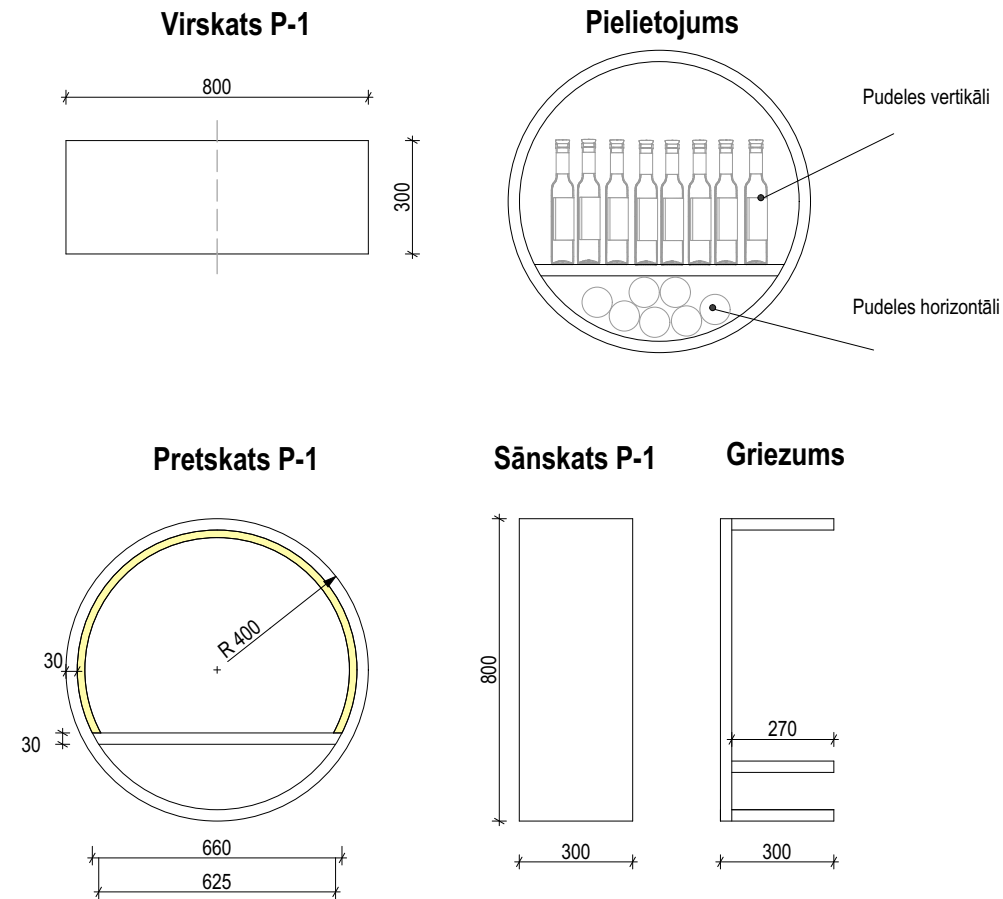

PLAUKTU GABARĪTRASĒJUMS M1:20

APZĪMĒJUMI

 LED virtene 1450 mm garumā

PIEZĪMES

Materiāls: Nerūsējošais tērauds, sakausēts.
Krāsa - RAL 9017 Traffic Black
Aizmugurējā sienīņa R-400 mm, 30 mm bieza

IEBŪVĒTA BOKAMĪNA GABARĪTRASĒJUMS M1:50

Materiāls: Nerūsējošais sakausēts tērauds. Krāsa - RAL 9017 Traffic Black, bez aizmugurējās sienas. Stiprināms pie sienas. Plaukta caurules biezums 15 mm, R-350 mm

PIEZĪMES

Instalācija, krāsota ar RAL 8019 Grey Brown Tikkurila krāsu. 10 mm no grīdas atrodas plauktiņš - balināta, gaiša ozola MDF. Bio kamīna 'Kratki' tehniskie dati specifikācijas tabulā.