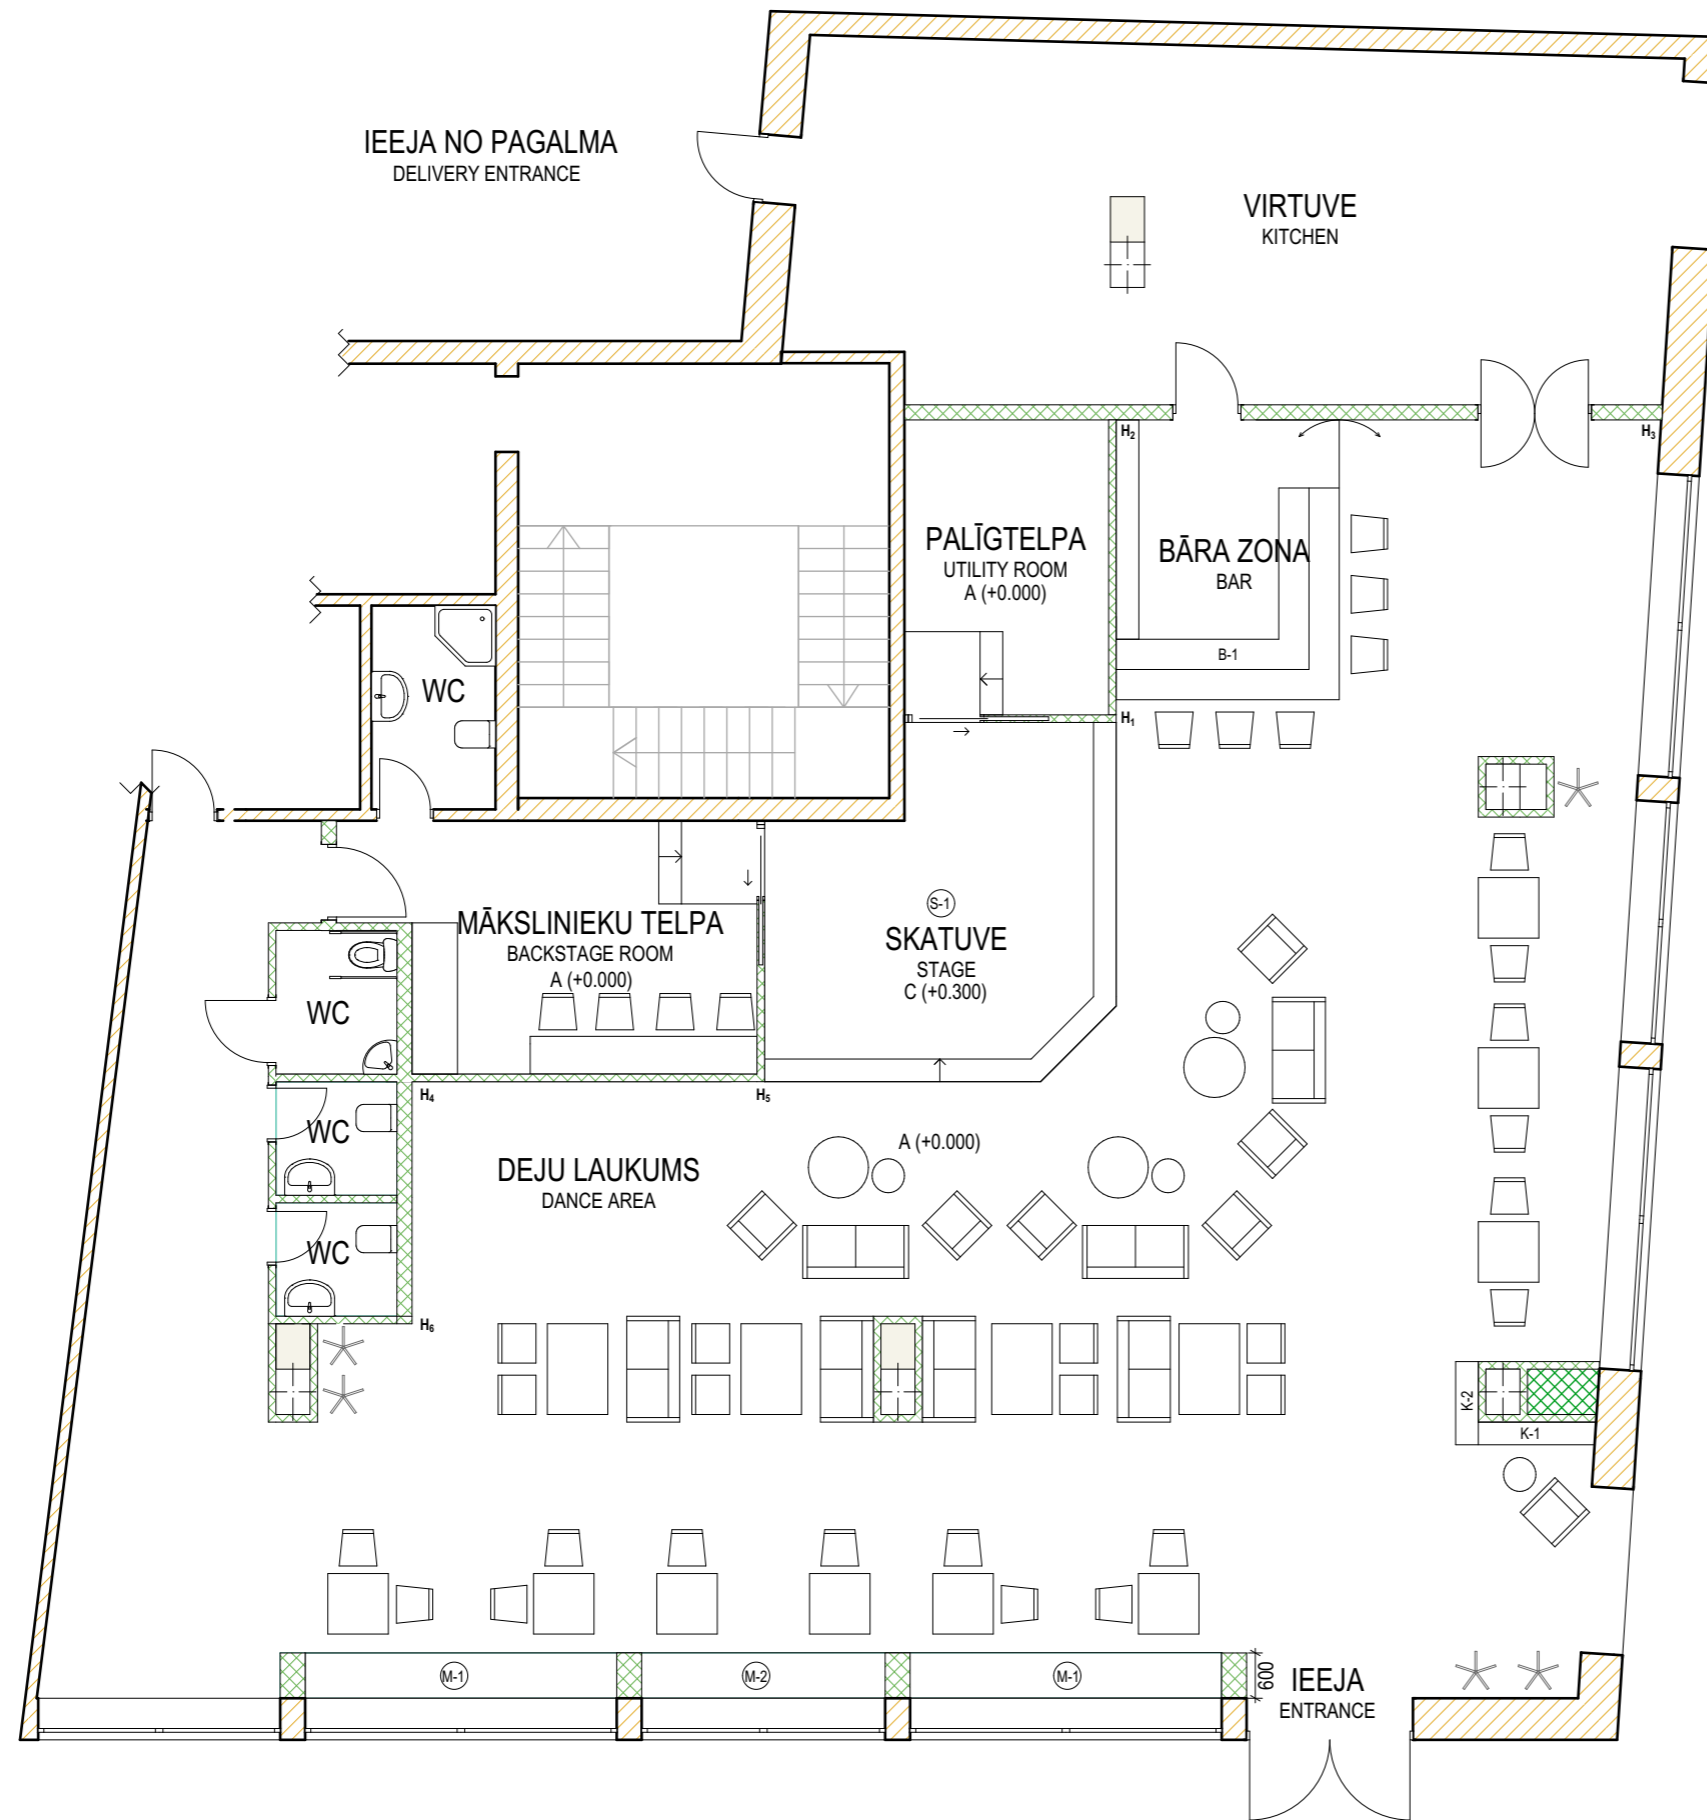

DŽEZA KLUBA FUNKCIONĀLAIS PLĀNS M1:100

APZĪMĒJUM

B-1 - Bāra lete

M-1; M-2 - Atpūtas zonas (skat.shematisko zīmējumu moduļiem M-1; M-2)

S-1 - Platforma, skatuve

P-1 - Pudeļu plaukti

K-1; K-2 - Kamīnsiena, plaukti (skat.shematisko zīmējumu K-1; K-2)