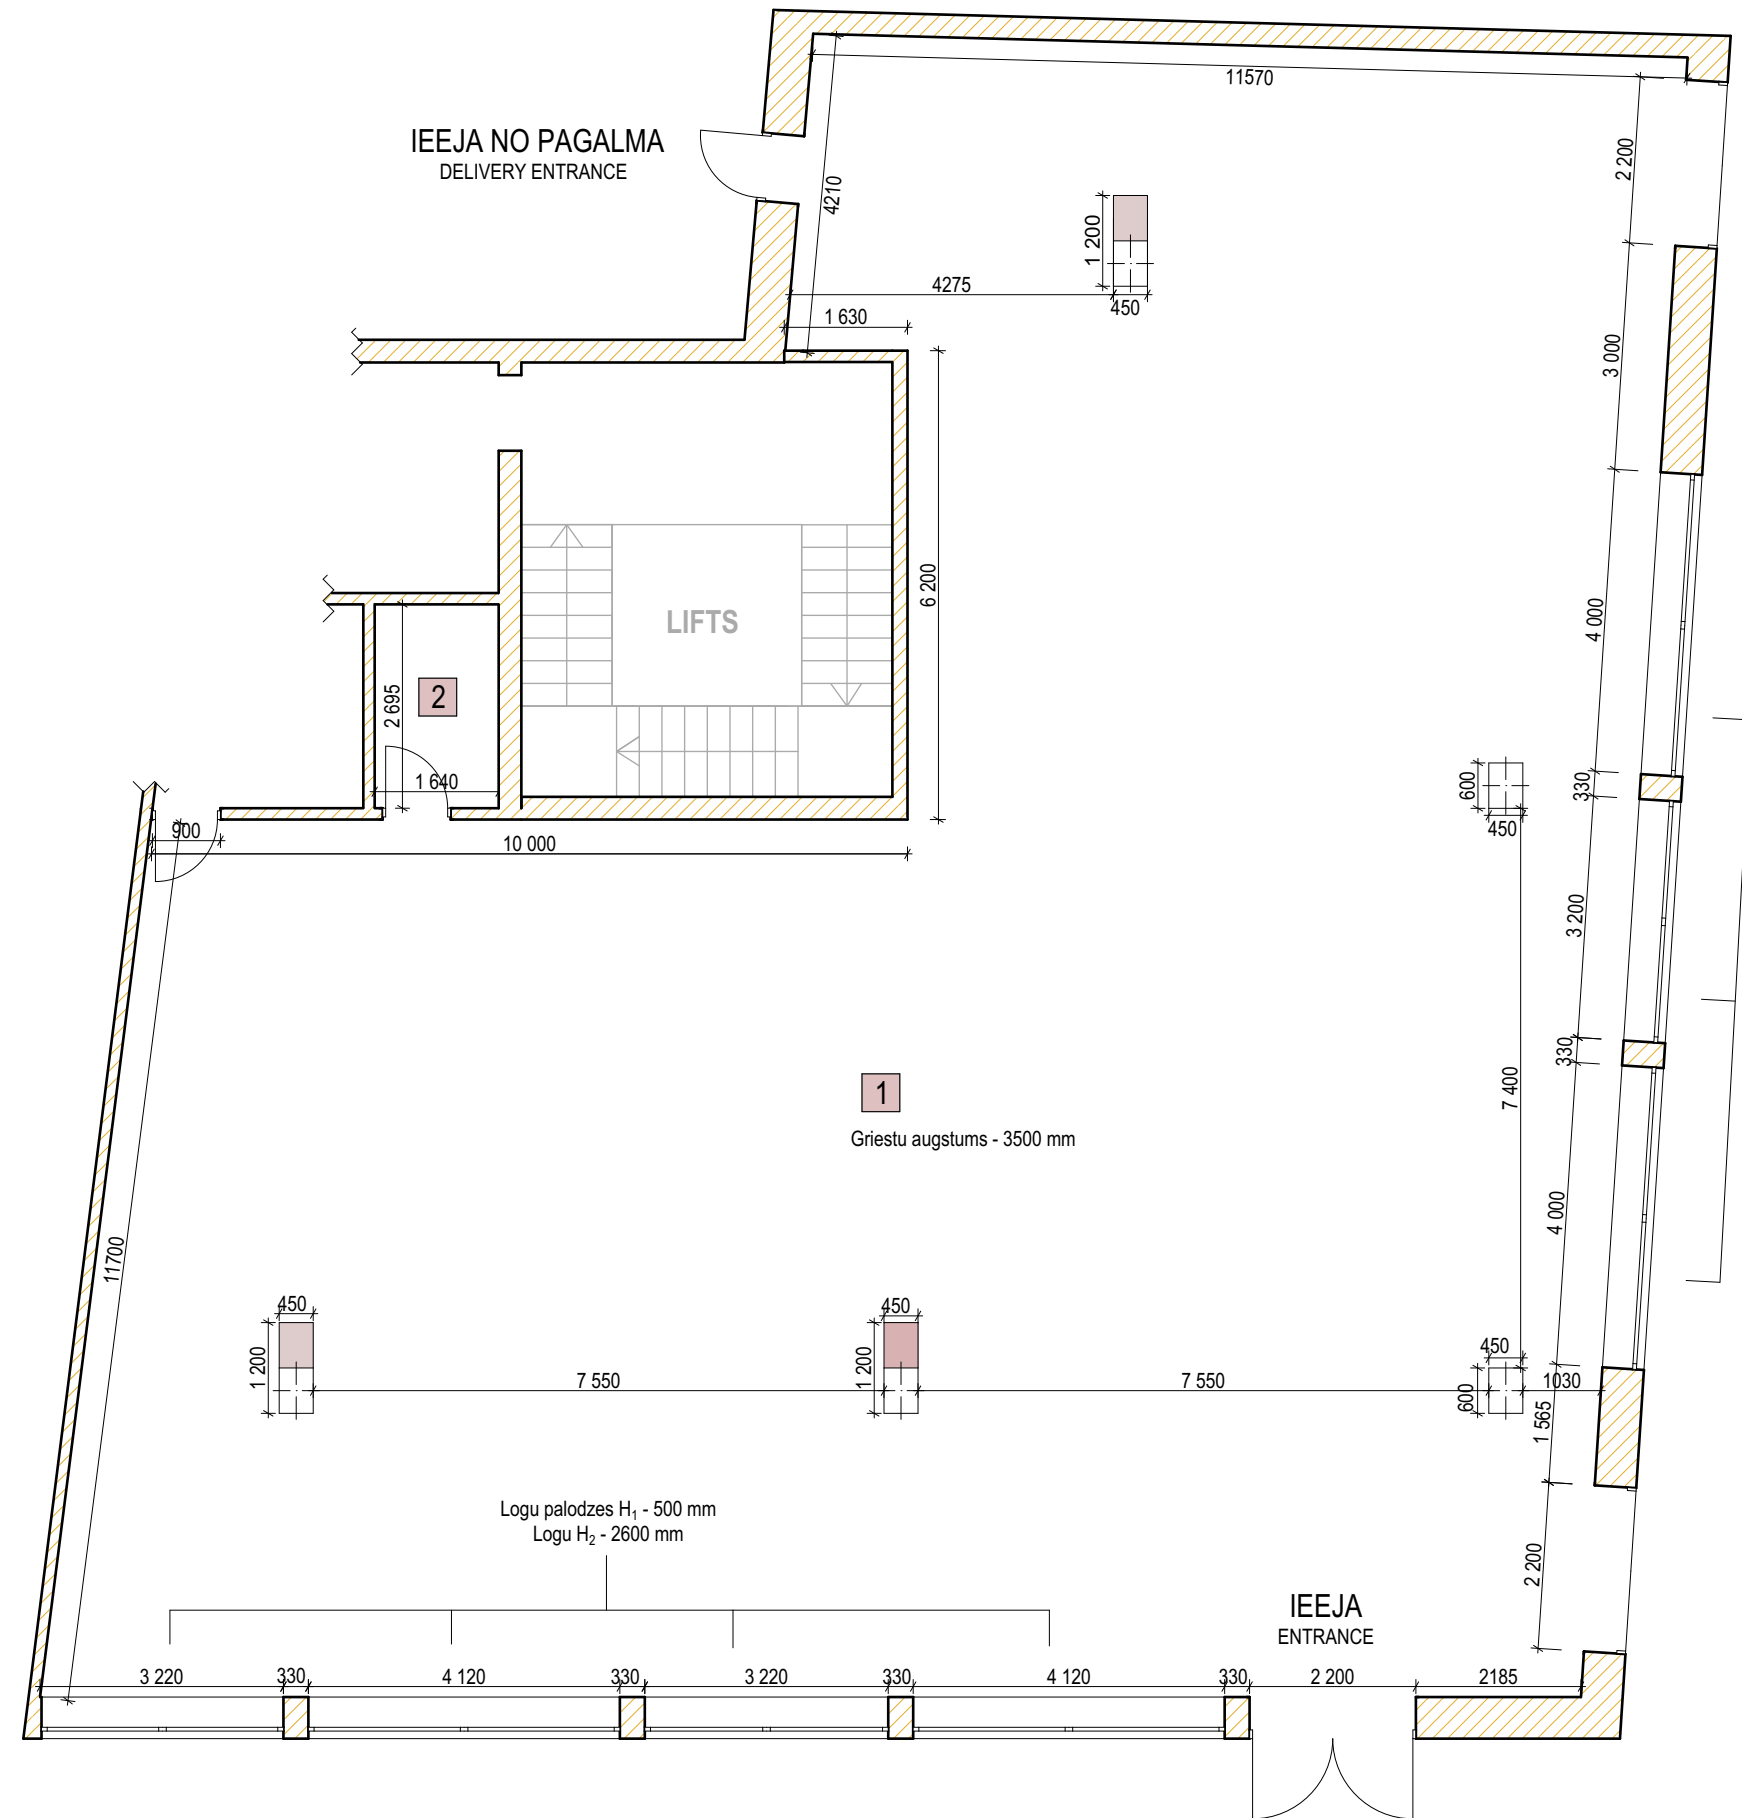

DŽEZA KLUBA UZMĒRĪJUMA PLĀNS M1:100

EKSPLIKĀCIJA/ EXPLICATION

TELPAS NUMURS/ ROOM NUMBER	NOSAUKUMS/ TITLE	PLATĪBA, AREA m ²
1	TELPA/ROOM	338.35
2	SANMEZGLS/WC	4.42
KOPĀ/TOTAL:		342.77

DŽEZA KLUBA PĀRBŪVES PLĀNS M1:100

EKSPLIKĀCIJA/ EXPLICATION

TELPAS NUMURS/ ROOM NUMBER	NOSAUKUMS/ TITLE	PLATĪBA, AREA m ²
1	ZĀLE/ HALL	240.74
2	MĀKSLINIEKU TELPA/ BACKSTAGE ROOM	16.64
3	SANMEZGLS/ WC	3.05
4	SANMEZGLS/ WC	2.40
5	SANMEZGLS/ WC	2.40
6	SANMEZGLS/ WC	4.42
7	PALĪGTELPA/ UTILITY ROOM	10.50
8	VIRTUVE/ KITCHEN	60.00
KOPĀ/TOTAL		340.15

APZĪMĒJUM

- Jauna ģipškartona siena uz metāla karkasa ar pastiprinātu skaņas izolāciju b-125; b-200 (sanmezglos)
- Esošās sienas