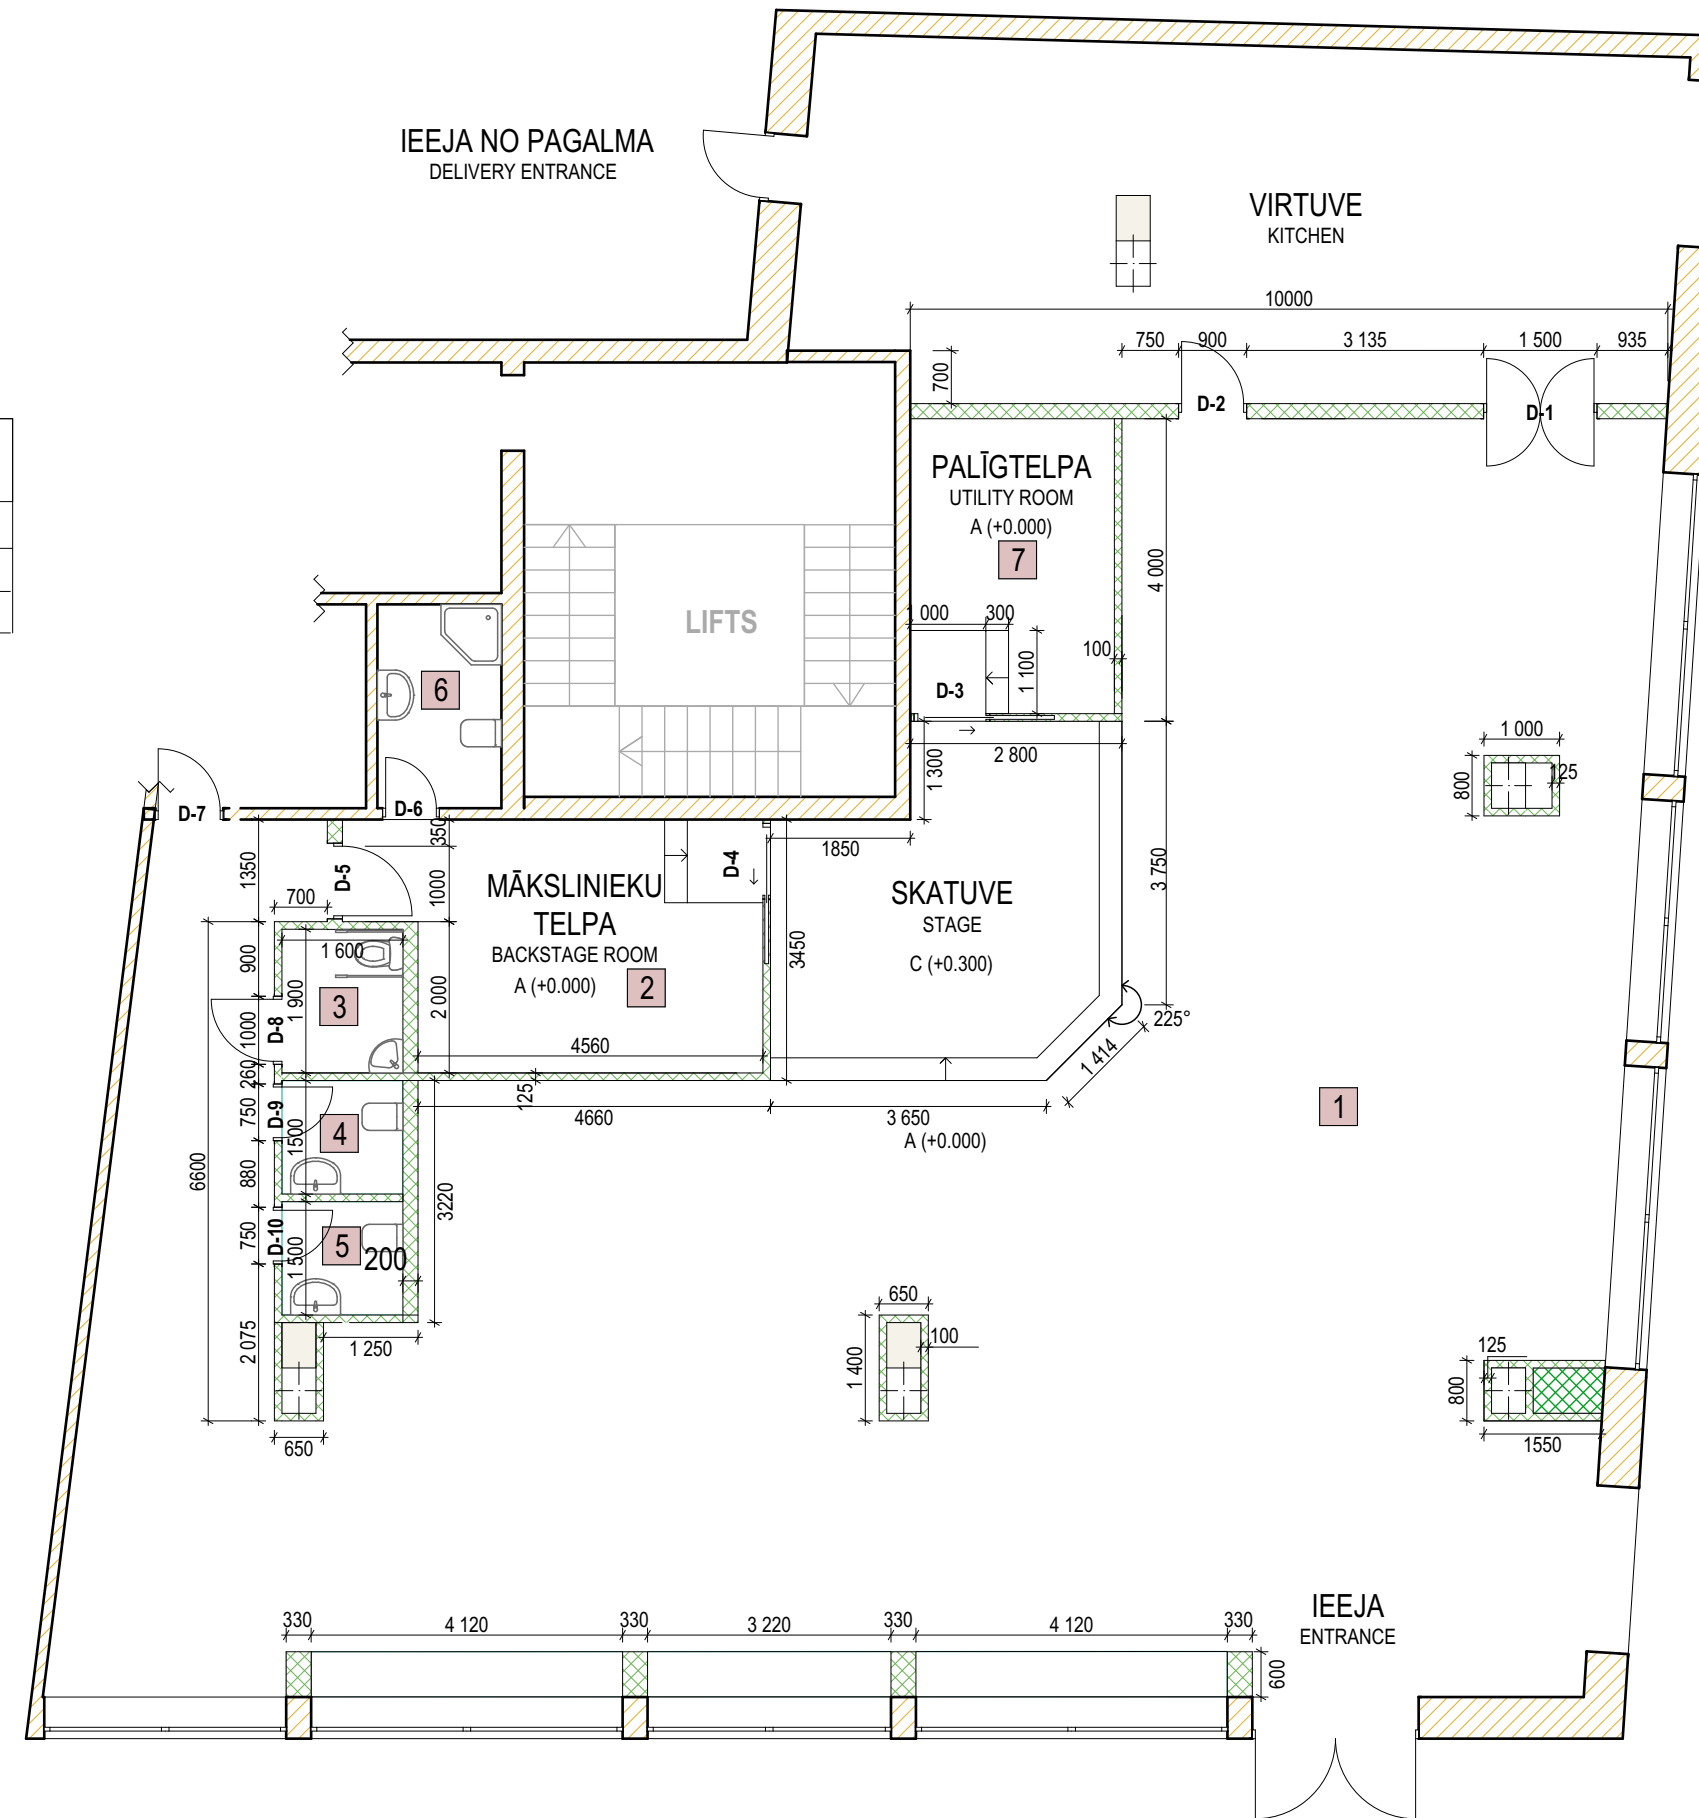

DŽEZA KLUBA UZMĒRĪJUMA PLĀNS M1:100

EKSPLIKĀCIJA/ EXPLICATION

TELPAS NUMURS/ ROOM NUMBER	NOSAUKUMS/ TITLE	PLATĪBA, AREA m ²
1	TELPA/ROOM	338.35
2	SANMEZGLS/WC	4.42
KOPĀ/TOTAL:		342.77

DŽEZA KLUBA PĀRBŪVES PLĀNS M1:100

EKSPLIKĀCIJA/ EXPLICATION

TELPAS NUMURS/ ROOM NUMBER	NOSAUKUMS/ TITLE	PLATĪBA, AREA m ²
1	ZĀLE/ HALL	240.74
2	MĀKSLINIEKU TELPA/ BACKSTAGE ROOM	16.64
3	SANMEZGLS/ WC	3.05
4	SANMEZGLS/ WC	2.40
5	SANMEZGLS/ WC	2.40
6	SANMEZGLS/ WC	4.42
7	PALĪGTELPA/ UTILITY ROOM	10.50
8	VIRTUVE/ KITCHEN	60.00
KOPĀ/TOTAL		340.15

APZĪMĒJUM

- Jauna ģipškartona siena uz metāla karkasa ar pastiprinātu skaņas izolāciju b-125; b-200 (sanmezglos)
- Esošās sienas