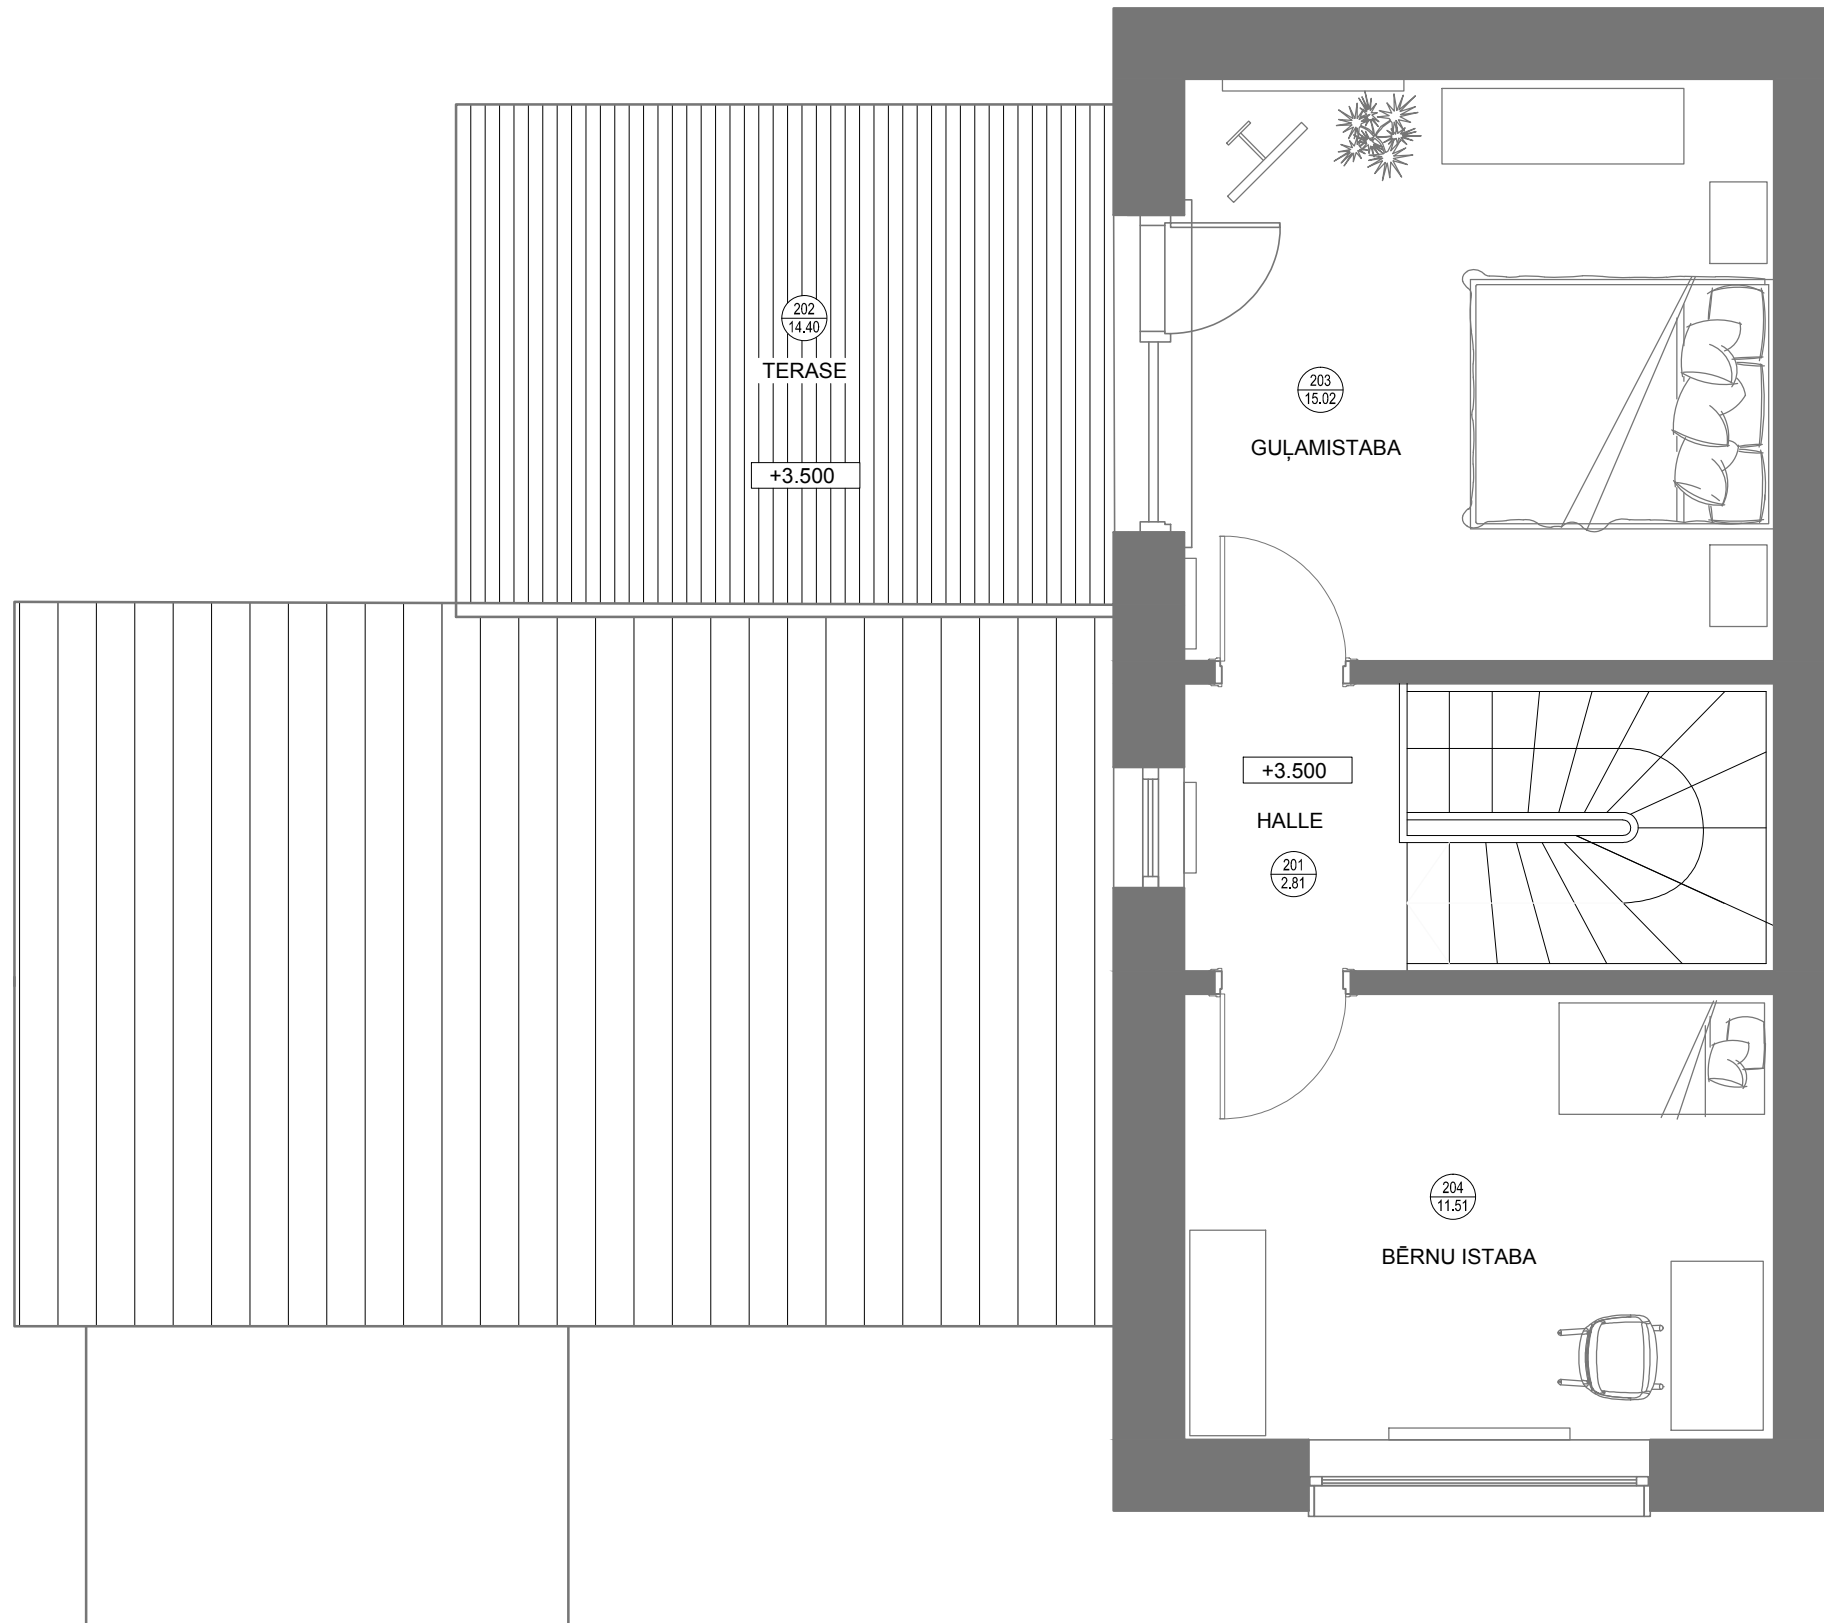

2.STĀVA TELPU PLĀNS AR MĒBEĻU UN IEKĀRTU IZVIETOJUMU

M 1:50

2. STĀVA TELPU EKSPLIKĀCIJA

Telpas Nr. plānā	Nosaukums	Platība, m ²
201	Halle	2.81
202	Terase	14.40
203	Guļamistaba	15.00
204	Bērnu istaba	11.51
Kopā:		43.72

Piezīmes:

1. Visi izmēri doti milimetros, augstuma atzīmes - metros.
2. Par nosacīto +-0,000 pieņemts esošās ēkas 1.stāva tīrās grīdas līmenis