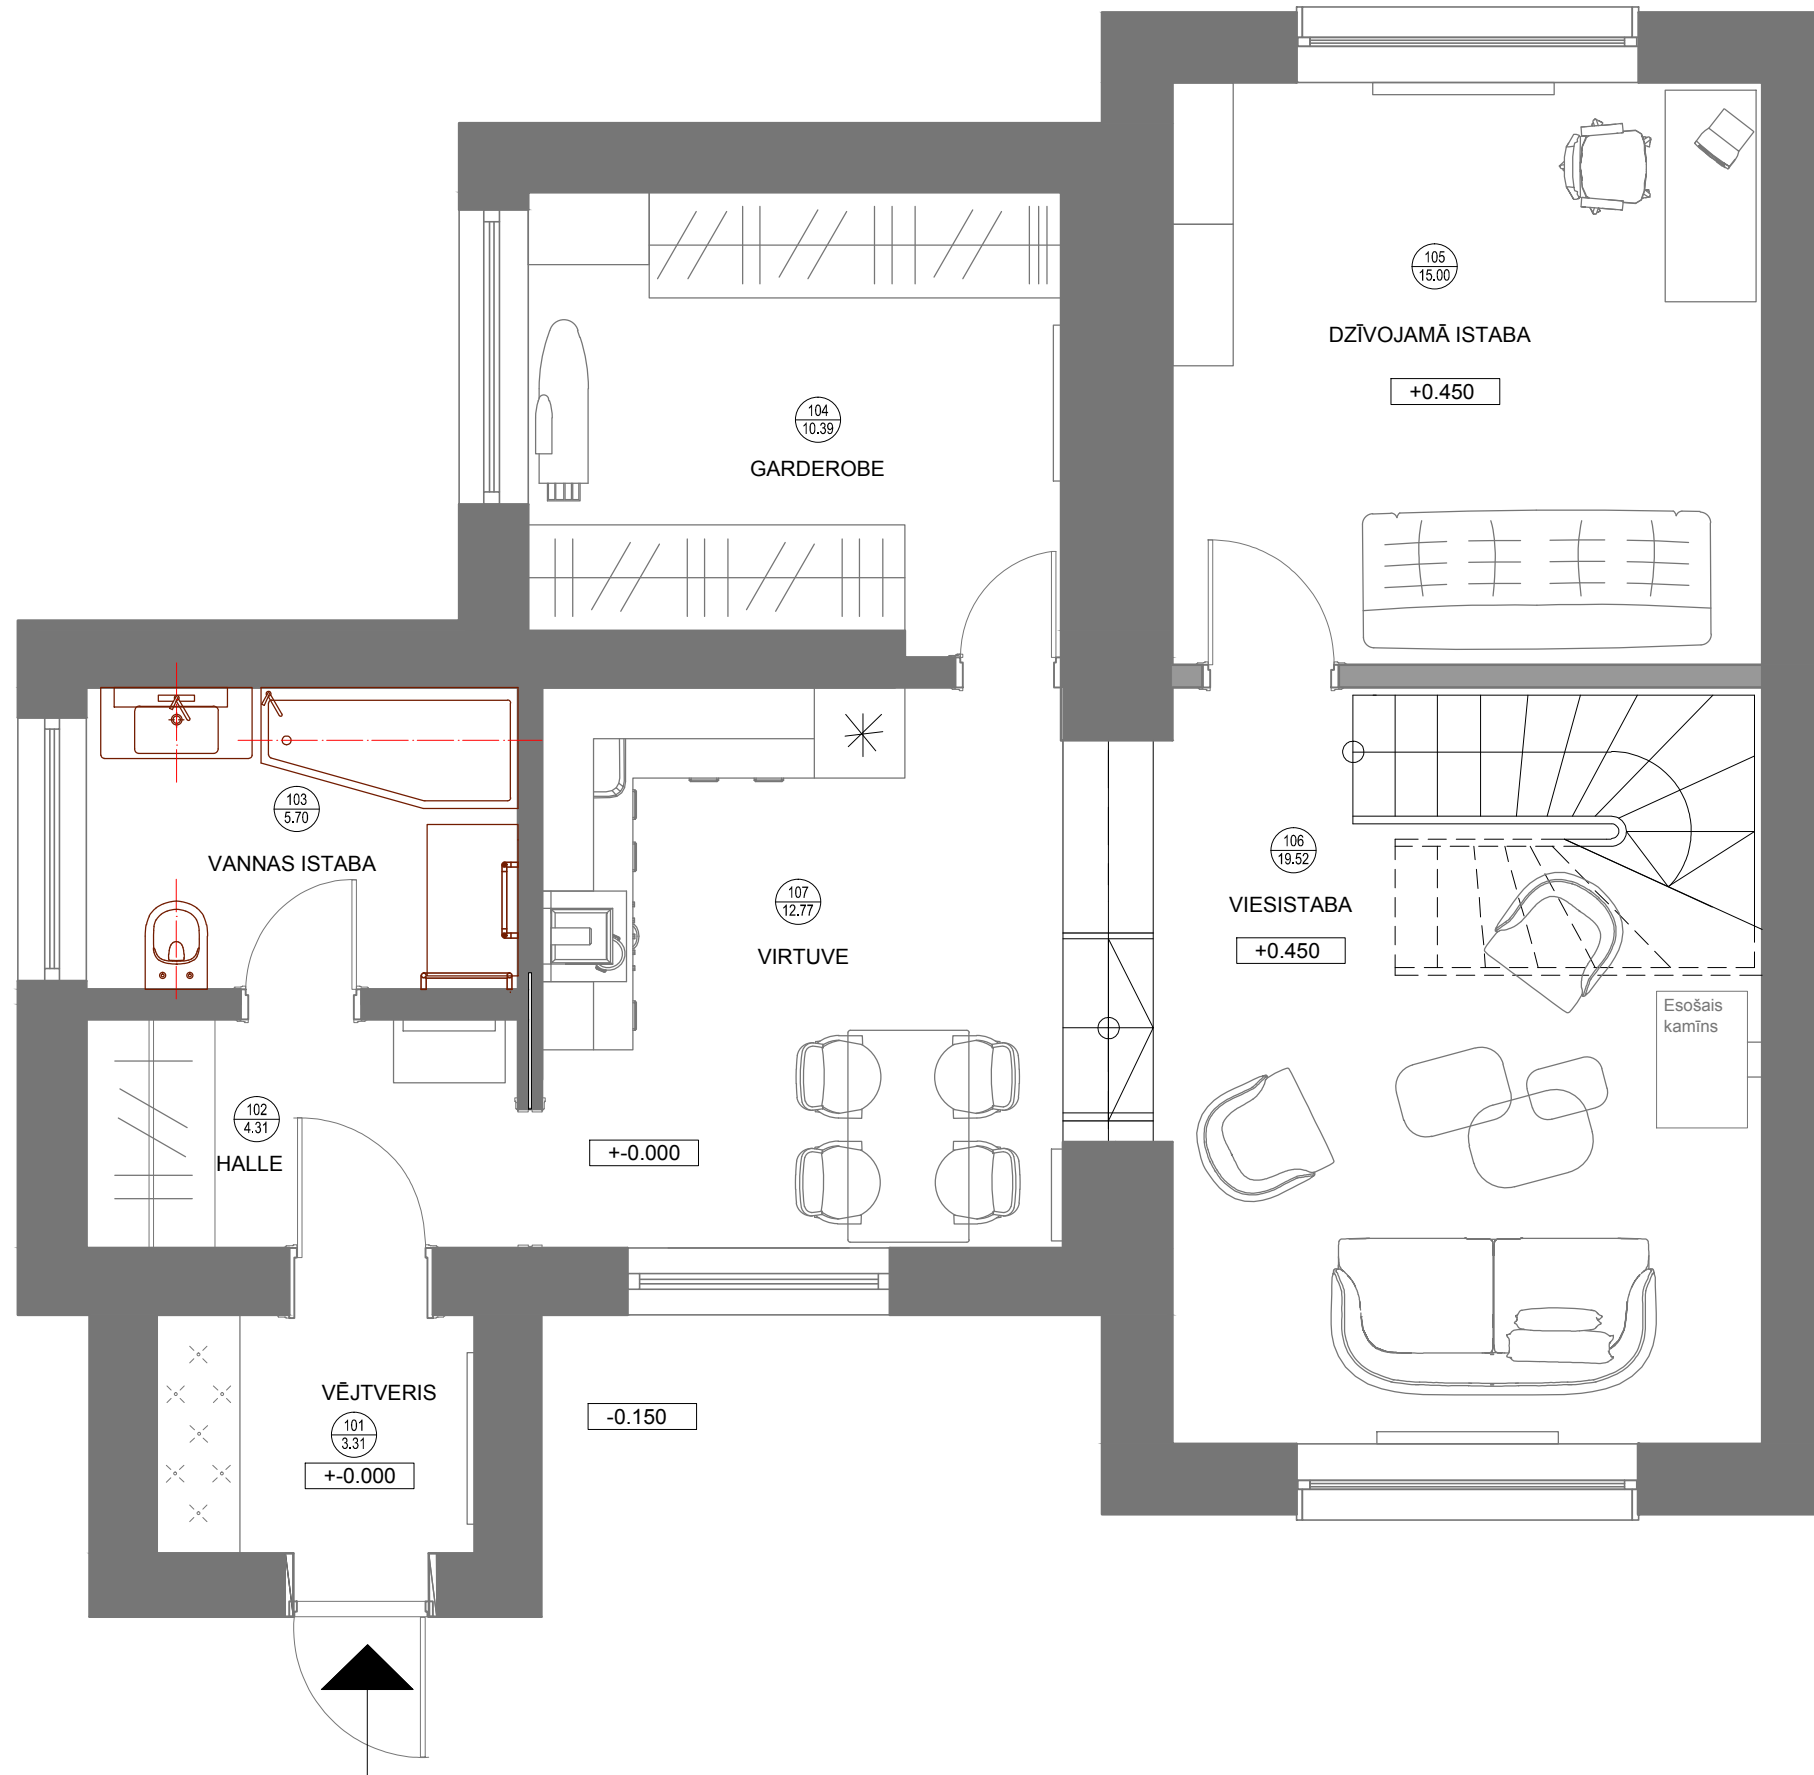

# 1.STĀVA TELPU PLĀNS AR MĒBEĻU UN IEKĀRTU IZVIETOJUMU

M 1:50

## 1. STĀVA TELPU EKSPĻIKĀCIJA

Telpas Nr. plānā	Nosaukums	Platība, m²
101	Vējtveris	3.31
102	Halle	4.31
103	Vannas istaba	5.70
104	GarderoBE	10.39
105	Dzīvojamā istaba	15.00
106	Viesistaba	19.52
107	Virtuve	12.77
Kopā:		71.00